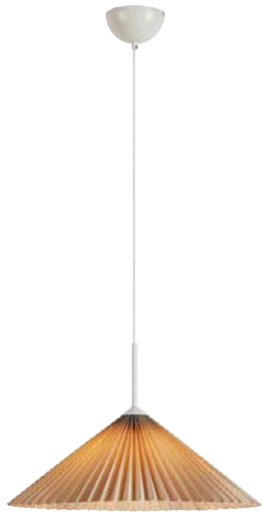

Plisado

Plisado

Gray 108709
Beige 108710
White 108711

19 50	6 pcs	Class I	IP 20
	E27	1 x 40 W	230V
Hook			150 cm

Bulb not included

Markslöjd Home 2024

84

Series

108710