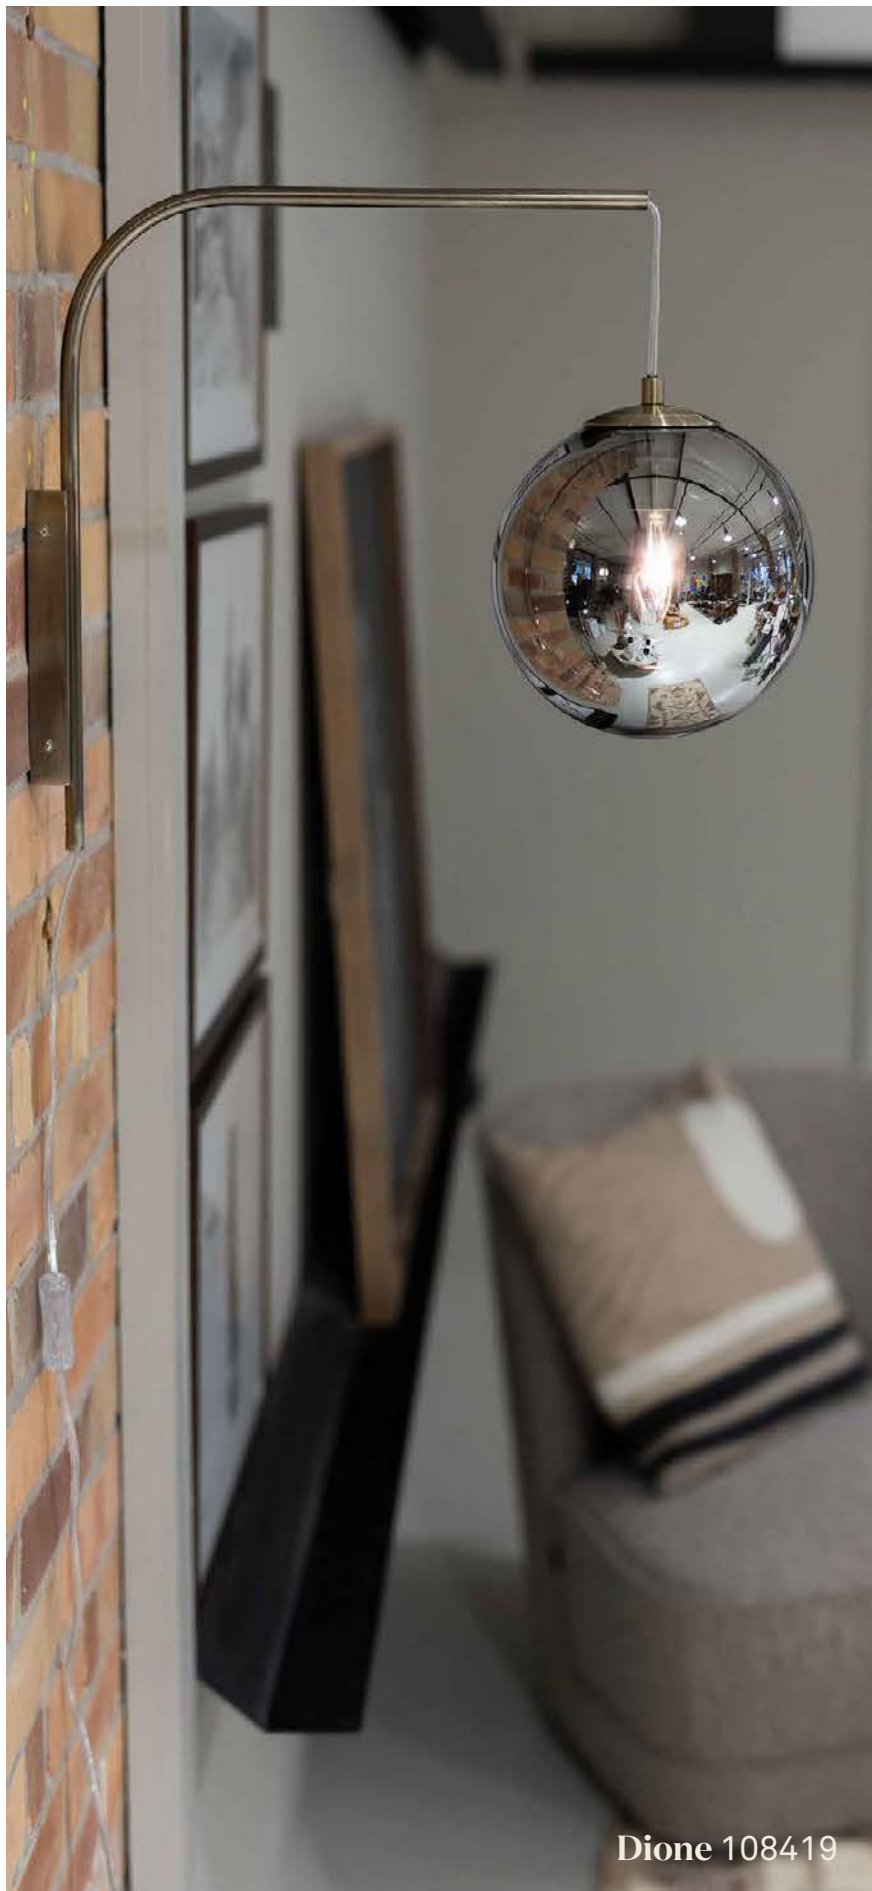

## Dione

White / Black  
Smoke / Antique

108420  
108419

|  |   |          |  |
|--|---|----------|--|
|  47,5 |  2 pcs | Class II | IP 20  |
|  Ø 20 |  E14   | 1 x 40W  | 230V   |
| 40 → (cm)  | Bracket / Switch on cable   |          |  200 cm |