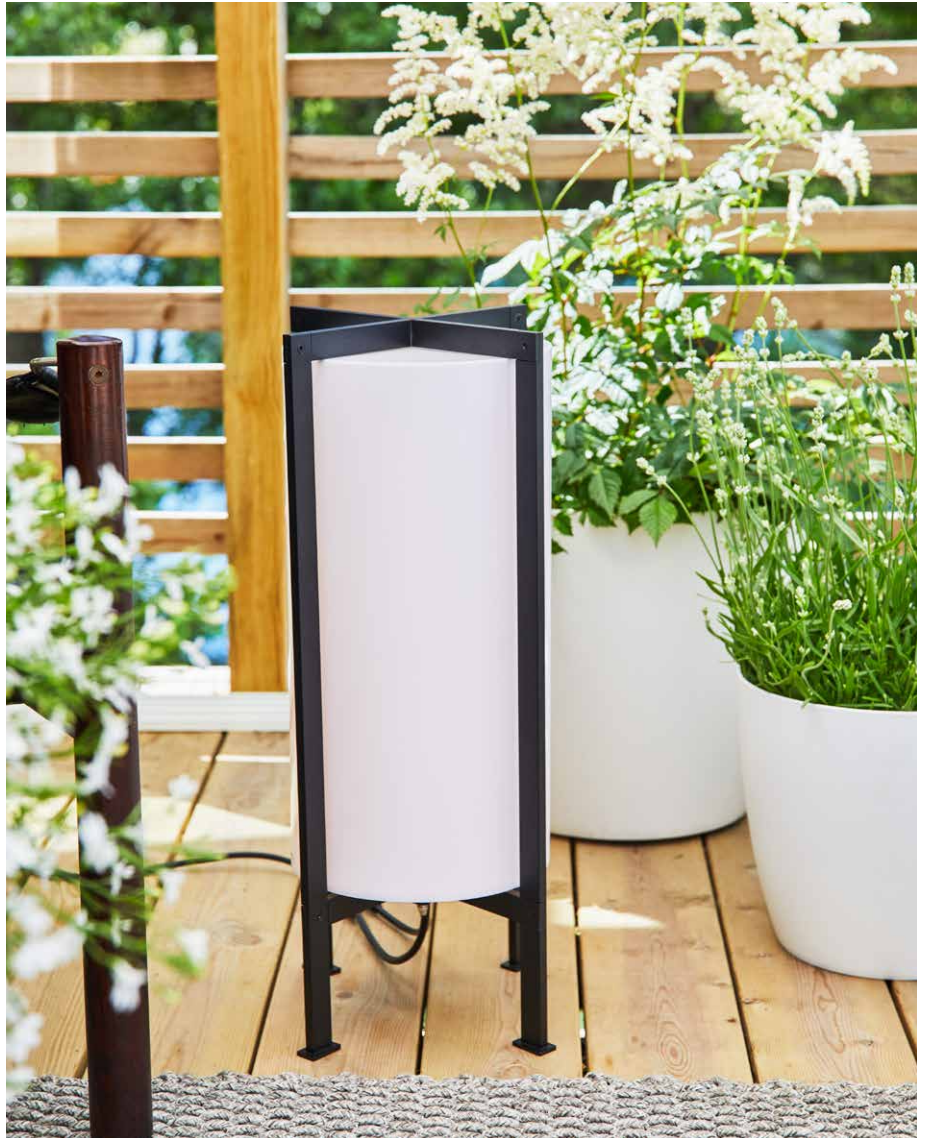

Garden 24 Frame

White / Black 107987

	54,5		4 pcs	Class III	IP 44
	26,5		Fixed LED	6W	24V
	26,5 (cm)		30 cm